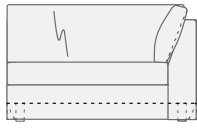

couch[LorR] MSF-CH-30or31

W1850.D866.H770.SH420

Fabric rank 1 ¥168,000
Fabric rank 2 ¥179,000
Fabric rank 3 ¥182,700
Fabric rank 4 ¥198,000

※ 価格は全て本体価格で表示しております。(消費税は含まれておりません。)

single arm W1250 [LorR] MSF-SAS-32or33
W1250.D866.H770.SH420

Fabric rank 1 ¥146,000
Fabric rank 2 ¥154,000
Fabric rank 3 ¥157,000
Fabric rank 4 ¥173,000

single arm W1575 [LorR] MSF-SAL-44or45
W1575.D866.H770.SH420

Fabric rank 1 ¥161,000
Fabric rank 2 ¥171,000
Fabric rank 3 ¥174,500
Fabric rank 4 ¥193,000