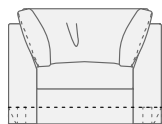

Made in Japan

脚：ラバーウッド 背・肘クッション：ウレタン+フェザー 座クッション：2層ウレタン+フェザー 本体:Sパネ
カバー：ファブリック (カバーリング)

1P MSF-10

W1010.D866.H770.SH420

Fabric rank 1 ¥142,500
Fabric rank 2 ¥151,000
Fabric rank 3 ¥152,500
Fabric rank 4 ¥166,000