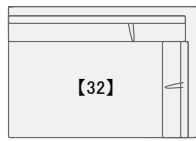

couch[LorR] MSF-CH-30or31

W1850.D866.H770.SH420

Fabric rank 1 ¥168,000
Fabric rank 2 ¥179,000
Fabric rank 3 ¥182,700
Fabric rank 4 ¥198,000

※ 価格は全て本体価格で表示しております。(消費税は含まれておりません。)

single arm W1250 [LorR] MSF-SAS-32or33
W1250.D866.H770.SH420