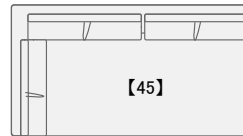

Fabric rank 1 ¥146,000
Fabric rank 2 ¥154,000
Fabric rank 3 ¥157,000
Fabric rank 4 ¥173,000

single arm W1575 [LorR] MSF-SAL-44or45
W1575.D866.H770.SH420