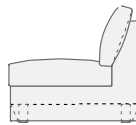

Fabric rank 1 ¥161,000
Fabric rank 2 ¥171,000
Fabric rank 3 ¥174,500
Fabric rank 4 ¥193,000

armless MSF-AL
W1400.D866.H770.SH420