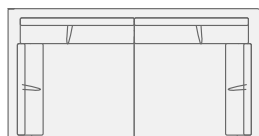

Fabric rank 1 ¥142,500
Fabric rank 2 ¥151,000
Fabric rank 3 ¥152,500
Fabric rank 4 ¥166,000

2P MSF-20

W1670.D866.H770.SH420