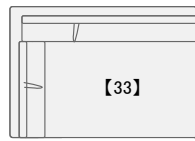

couch[LorR] MSF-CH-30or31

W1850.D866.H770.SH420

Fabric rank 1 ¥168,000
Fabric rank 2 ¥179,000
Fabric rank 3 ¥182,700
Fabric rank 4 ¥198,000

※ 価格は全て本体価格で表示しております。(消費税は含まれておりません。)

single arm W1250 [LorR] MSF-SAS-32or33
W1250.D866.H770.SH420