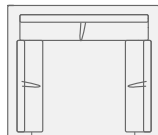

Made in Japan

脚：ラバーウッド 背・肘クッション：ウレタン+フェザー 座クッション：2層ウレタン+フェザー 本体:Sパネ
カバー：ファブリック (カバーリング)

1P MSF-10

W1010.D866.H770.SH420

Fabric rank 1 ¥142,500
Fabric rank 2 ¥151,000
Fabric rank 3 ¥152,500
Fabric rank 4 ¥166,000