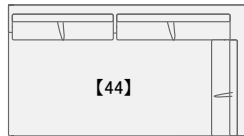

Fabric rank 1 ¥146,000
Fabric rank 2 ¥154,000
Fabric rank 3 ¥157,000
Fabric rank 4 ¥173,000

single arm W1575 [LorR] MSF-SAL-44or45
W1575.D866.H770.SH420