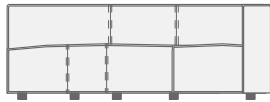

BOT-02

- Fabric rank 1 ¥76,400
- Fabric rank 2 ¥78,900
- Fabric rank 3 ¥80,900
- Fabric rank 4 ¥87,200
- Fabric rank 4.5 ¥90,400
- Leather rank 2 ¥121,000

BSF-20
W1749.D1689.H630.SH370