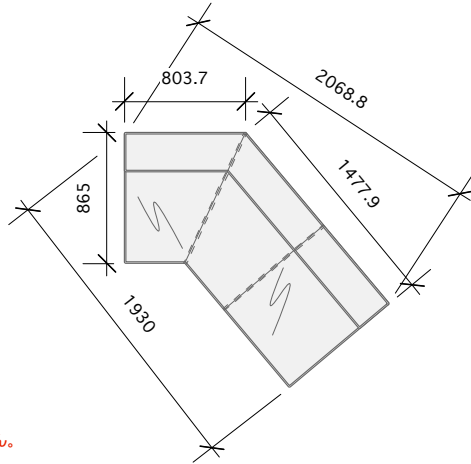

BOT-02
W865.D865.H370

BOT-02

- Fabric rank 1 ¥76,400
- Fabric rank 2 ¥78,900
- Fabric rank 3 ¥80,900
- Fabric rank 4 ¥87,200
- Fabric rank 4.5 ¥90,400
- Leather rank 2 ¥121,000

BSF-20
W1749.D1689.H630.SH370