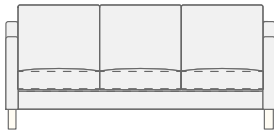

1P

Fabric rank 1	¥114,000
Fabric rank 2	¥122,000
Fabric rank 3	¥126,000
Fabric rank 4	¥142,500
Fabric rank 4.5	¥152,000
Leather rank 2	¥212,500

2P

W1392.D820.H820.SH400

2P

Fabric rank 1	¥155,000
Fabric rank 2	¥164,500
Fabric rank 3	¥171,000
Fabric rank 4	¥190,000
Fabric rank 4.5	¥195,200
Leather rank 2	¥292,500

※ 価格は全て本体価格で表示しております。(消費税は含まれておりません。)

2.5P

W1780.D820.H820.SH400

2.5P

Fabric rank 1 ¥165,500
Fabric rank 2 ¥178,500
Fabric rank 3 ¥184,500
Fabric rank 4 ¥210,000
Fabric rank 4.5 ¥221,200
Leather rank 2 ¥330,000

3P

W2008.D820.H820.SH400

3P

Fabric rank 1 ¥186,000
Fabric rank 2 ¥198,000
Fabric rank 3 ¥206,000
Fabric rank 4 ¥233,500
Fabric rank 4.5 ¥245,800
Leather rank 2 ¥341,000

stool

W610.D610.H400

stool

Fabric rank 1 ¥55,000
Fabric rank 2 ¥58,000
Fabric rank 3 ¥59,000
Fabric rank 4 ¥64,000
Fabric rank 4.5 ¥70,300
Leather rank 2 ¥79,000