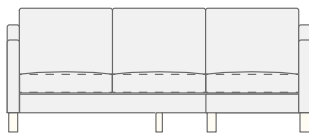

用途やレイアウトによって、自由に形を変える事が出来ます

Made in Japan

脚：ホワイトオークNT・DB ウォールナットWN(+¥2000) 背クッション：シリコン綿+フェザー 座クッション：2層ウレタン+フェザー 本体：Sパネ

base2P+stool

W1392.D820.L1430.H820.SH400

base2P+stool

Fabric rank 1	¥189,000
Fabric rank 2	¥201,500
Fabric rank 3	¥211,000
Fabric rank 4	¥234,500
Fabric rank 4.5	¥247,900
Leather rank 2	¥354,500

base3P+stool

W2008.D820.L1430.H820.SH400

base3P+stool

Fabric rank 1	¥220,000
Fabric rank 2	¥235,000
Fabric rank 3	¥246,000
Fabric rank 4	¥278,000
Fabric rank 4.5	¥293,400
Leather rank 2	¥403,000

1P

W776.D820.H820.SH400