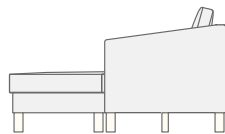

用途やレイアウトによって、自由に形を変える事が出来ます

Made in Japan

脚：ホワイトオークNT・DB ウォールナットWN(+¥2000) 背クッション：シリコン綿+フェザー 座クッション：2層ウレタン+フェザー 本体：Sパネ

base2P+stool

W1392.D820.L1430.H820.SH400

base2P+stool

Fabric rank 1	¥189,000
Fabric rank 2	¥201,500
Fabric rank 3	¥211,000
Fabric rank 4	¥234,500
Fabric rank 4.5	¥247,900
Leather rank 2	¥354,500

base3P+stool

W2008.D820.L1430.H820.SH400

base3P+stool

Fabric rank 1	¥220,000
Fabric rank 2	¥235,000
Fabric rank 3	¥246,000
Fabric rank 4	¥278,000
Fabric rank 4.5	¥293,400
Leather rank 2	¥403,000

1P

W776.D820.H820.SH400