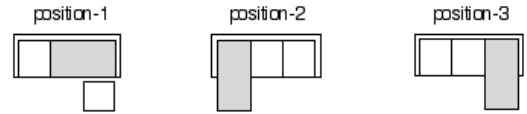

用途やレイアウトによって、自由に形を変える事が出来ます

Made in Japan

脚：ホワイトオークNT・DB ウォールナットWN(+¥2000) 背クッション：シリコン綿+フェザー 座クッション：2層ウレタン+フェザー 本体：Sパネ

base2P+stool

W1392.D820.L1430.H820.SH400

base2P+stool

Fabric rank 1	¥189,000
Fabric rank 2	¥201,500
Fabric rank 3	¥211,000
Fabric rank 4	¥234,500
Fabric rank 4.5	¥247,900
Leather rank 2	¥354,500