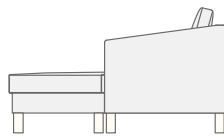

用途やレイアウトによって、自由に形を変える事が出来ます

Made in Japan

脚：ホワイトオークNT・DB ウォールナットWN(+¥2000) 背クッション：シリコン綿+フェザー 座クッション：2層ウレタン+フェザー 本体：Sパネ

base2P+stool

W1392.D820.L1430.H820.SH400

base2P+stool

Fabric rank 1	¥189,000
Fabric rank 2	¥201,500
Fabric rank 3	¥211,000
Fabric rank 4	¥234,500
Fabric rank 4.5	¥247,900
Leather rank 2	¥354,500

base3P+stool

W2008.D820.L1430.H820.SH400

base3P+stool

Fabric rank 1	¥220,000
Fabric rank 2	¥235,000
Fabric rank 3	¥246,000
Fabric rank 4	¥278,000
Fabric rank 4.5	¥293,400
Leather rank 2	¥403,000

1P

W776.D820.H820.SH400