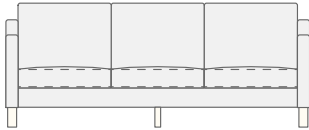

※ 価格は全て本体価格で表示しております。(消費税は含まれておりません。)

2.5P

W1780.D820.H820.SH400

2.5P

Fabric rank 1 ¥165,500
Fabric rank 2 ¥178,500
Fabric rank 3 ¥184,500
Fabric rank 4 ¥210,000
Fabric rank 4.5 ¥221,200
Leather rank 2 ¥330,000

3P

W2008.D820.H820.SH400

3P

Fabric rank 1 ¥186,000
Fabric rank 2 ¥198,000
Fabric rank 3 ¥206,000
Fabric rank 4 ¥233,500
Fabric rank 4.5 ¥245,800
Leather rank 2 ¥341,000

stool

W610.D610.H400

stool

Fabric rank 1 ¥55,000
Fabric rank 2 ¥58,000
Fabric rank 3 ¥59,000
Fabric rank 4 ¥64,000
Fabric rank 4.5 ¥70,300
Leather rank 2 ¥79,000