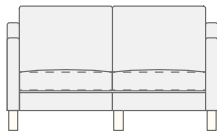

用途やレイアウトによって、自由に形を変える事が出来ます

Made in Japan

脚：ホワイトオークNT・DB ウォールナットWN(+¥2000) 背クッション：シリコン綿+フェザー 座クッション：2層ウレタン+フェザー 本体：Sパネ

base2P+stool

W1392.D820.L1430.H820.SH400

base2P+stool

Fabric rank 1	¥189,000
Fabric rank 2	¥201,500
Fabric rank 3	¥211,000
Fabric rank 4	¥234,500
Fabric rank 4.5	¥247,900
Leather rank 2	¥354,500

base3P+stool

W2008.D820.L1430.H820.SH400

base3P+stool

Fabric rank 1	¥220,000
Fabric rank 2	¥235,000
Fabric rank 3	¥246,000
Fabric rank 4	¥278,000
Fabric rank 4.5	¥293,400
Leather rank 2	¥403,000

1P

W776.D820.H820.SH400