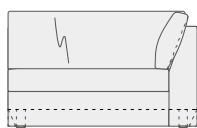

W1850.D866.H770.SH420

【30】

【31】

Fabric rank 1 ￥168,000

Fabric rank 3 ￥182,700

Fabric rank 4 ￥198,000

※ 価格は全て本体価格で表示しております。（消費税は含まれておりません。）

single arm W1250 [LorR] MSF-SAS-32or33
W1250.D866.H770.SH420

Fabric rank 1 ¥146,000
Fabric rank 3 ¥157,000
Fabric rank 4 ¥173,000

single arm W1575 [LorR] MSF-SAL-44or45
W1575.D866.H770.SH420

Fabric rank 1 ¥161,000
Fabric rank 3 ¥174,500
Fabric rank 4 ¥193,000

armless MSF-AL
W1400.D866.H770.SH420