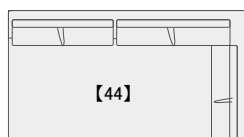

Fabric rank 1 ¥146,000
Fabric rank 3 ¥157,000
Fabric rank 4 ¥173,000

single arm W1575 [LorR] MSF-SAL-44or45
W1575.D866.H770.SH420