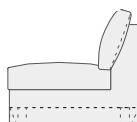

Fabric rank 1 ¥161,000
Fabric rank 3 ¥174,500
Fabric rank 4 ¥193,000

armless MSF-AL
W1400.D866.H770.SH420