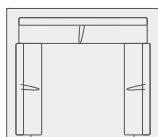

Made in Japan

脚：ラバーウッド 背・肘クッション：ウレタン+フェザー 座クッション：2層ウレタン+フェザー 本体：Sパネ

カバー：ファブリック（カバーリング）

※推奨 fabric は Rank1/Ren・Rank4/Calei です

以下の fabric には非対応になります。Rank3/Hubble Proton・Rank4/Herringbone Cesc・Rank4.5/Partic

1P MSF-10

W1010.D866.H770.SH420