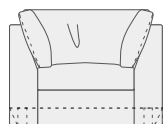

Made in Japan

脚：ラバーウッド 背・肘クッション：ウレタン+フェザー 座クッション：2層ウレタン+フェザー 本体：Sパネ

カバー：ファブリック（カバーリング）

※推奨 fabric は Rank1/Ren・Rank4/Calei です

以下の fabric には非対応になります。Rank3/Hubble Proton・Rank4/Herringbone Cesc・Rank4.5/Partic

1P MSF-10

W1010.D866.H770.SH420