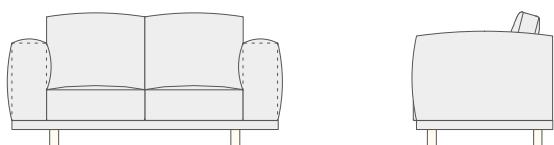

Fabric rank 1	¥254,000
Fabric rank 2	¥264,000
Fabric rank 3	¥271,000
Fabric rank 4	¥290,000

2.5P ESF-25

W1820.D915.H890.SH410