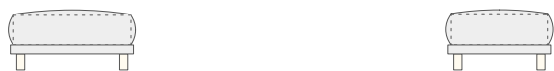

Made in Japan

脚：ホワイトオークNT・ウォールナットWN 背クッション：ウレタン+フェザー 座クッション：2層ウレタン+フェザー 本体：ファインメッシュ  
カバー：ファブリック（カバーリング・本体カバーの脱着には工具が必要です）

3P ESF-30

W2080.D915.H890.SH410

Fabric rank 1	¥254,000
Fabric rank 2	¥264,000
Fabric rank 3	¥271,000
Fabric rank 4	¥290,000

2.5P ESF-25

W1820.D915.H890.SH410

Fabric rank 1	¥232,000
Fabric rank 2	¥241,000
Fabric rank 3	¥250,000
Fabric rank 4	¥267,000

1P ESF-10

W1170.D915.H890.SH410

Fabric rank 1	¥162,000
Fabric rank 2	¥167,000
Fabric rank 3	¥172,000
Fabric rank 4	¥187,000

stool EOT-10

W840.D710.H410

Fabric rank 1	¥81,000
Fabric rank 2	¥81,500
Fabric rank 3	¥84,000
Fabric rank 4	¥89,000

※ 価格は全て本体価格で表示しております。（消費税は含まれておりません。）