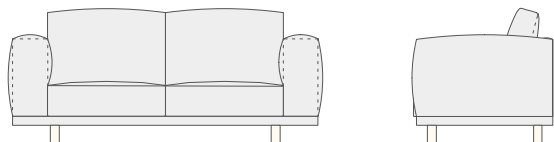

Made in Japan

脚：ホワイトオークNT・ウォールナットWN 背クッション：ウレタン+フェザー 座クッション：2層ウレタン+フェザー 本体：ファインメッシュ  
カバー：ファブリック（カバーリング・本体カバーの脱着には工具が必要です）

3P ESF-30

W2080.D915.H890.SH410

Fabric rank 1	¥254,000
Fabric rank 2	¥264,000
Fabric rank 3	¥271,000
Fabric rank 4	¥290,000